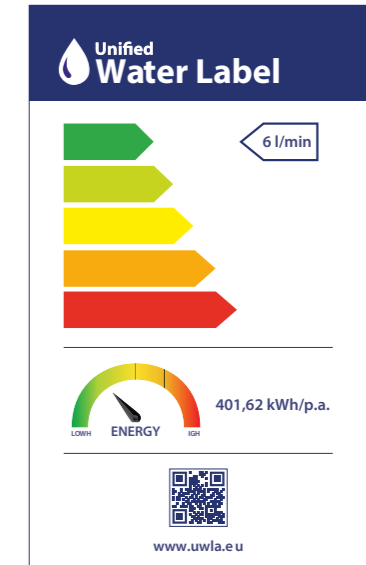

# clever

G R I F E R Í A

El compromiso de Clever con la sostenibilidad y la eficiencia energética se ve recompensado con la etiqueta UWLA.

El cambio a un modelo de consumo más responsable con el medio ambiente y el firme compromiso de Clever con la sostenibilidad y eficiencia energética de sus productos se ha visto recompensado con la etiqueta UWLA para gran parte del catálogo. Un reconocimiento al esfuerzo y la innovación que nos enorgullece.

La etiqueta UWLA, Unified Water Label Association, tiene como objetivo establecer la clasificación energética estandarizada en toda Europa de todos los productos que utilizan agua en su funcionamiento para que el usuario pueda comprender de forma visual su nivel de eficiencia energética. De esta manera, al elegir un producto con la distinción UWLA el usuario tiene la garantía de haber elegido un producto que le ayudará a consumir agua y energía de una forma más inteligente y eficiente.

En Clever nos enorgullecemos de ser una de estas más de 160 marcas a nivel internacional que cuentan en su catálogo con productos distinguidos con esta etiqueta UWLA. Actualmente **97 de los productos** de nuestro catálogo cuentan ya con este etiquetado, garantizando así su eficiencia en el uso de agua y energía. Entre todos estos productos con el etiquetado UWLA destaca la nueva serie de grifería **VELVET (Velvet I, II y III)**, una de las grandes novedades del catálogo 2023.