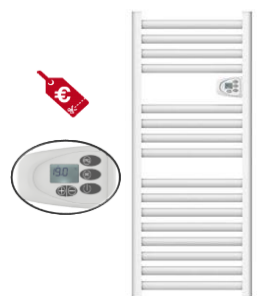

Programables con ducasa remote

Los toalleros emisores se suministran con cable y soporte de fijación a pared

Toalleros Serie RECTA

Toalleros emisores - serie RECTA programables					
Modelo	Código	Potencia (W)	Medidas (cm)	Color	P.V.P.R.
TBP-78	0.636.021	300	50x78,8x11	Blanco	223,00 €
TBP-94	0.636.023	450	50x94x11	Blanco	249,00 €
Accesorios					
MC-SC2	0.638.802	Set 2 colgadores		Blanco	21,00 €

Los toalleros emisores se suministran con cable y soporte de fijación a pared

Toalleros emisores - secos programables					
Modelo	Código	Potencia (W)	Medidas (cm)	Color	P.V.P.R.
TBP DRY 98	0.636.042	500	54x98x10,2	Blanco	166,00 €
TBP DRY 137	0.636.043	750	54x137x10,2	Blanco	238,00 €