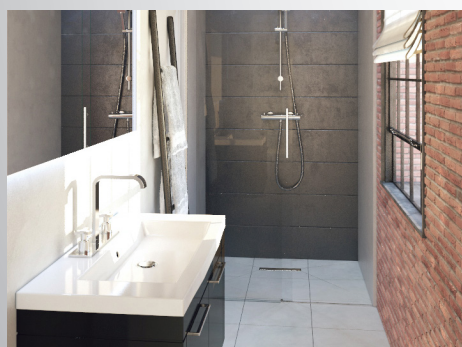

GRIFO FLOTADOR DOBLO

**SIFÓN LAVABO, BIDÉ O FREGADERO
WIRQUIN NEO AIR**

TAPAS WC

**CANALETA Y VÁLVULA
DE DUCHA SLIM+**

**CONJUNTO LAVABO
NANO 6.7**

**¡DESCUBRE LOS
PRODUCTOS MÁS
INGENIOSOS DEL
MERCADO EN
VIDEO!**