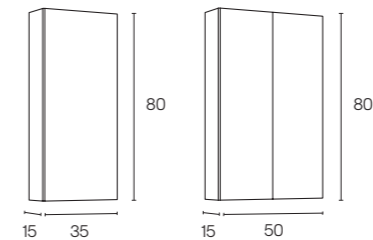

Altura: 80cm. Profundidad: 15cm.
Distribución interior: Dos estantes móviles de madera en acabado gris. Suelo en acabado gris.
Para el acabado blanco los estantes y el suelo en acabado blanco.
Interiores de las puertas en el acabado del alto.