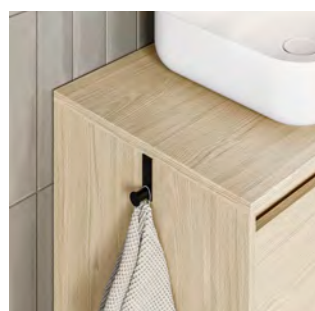

Toallero barra

					
	Blanco mate	Negro mate	Cromo	€	€ OFERTA
27,5	C0075678	C0075679	C0075680	101,65	71,16
37,5	C0075681	C0075682	C0075683	112,40	78,68

Accesorio sin taladro, no necesita elementos de fijación.
Material: latón.
Soporta hasta 5kg de peso.
Tubo de Ø16 mm.