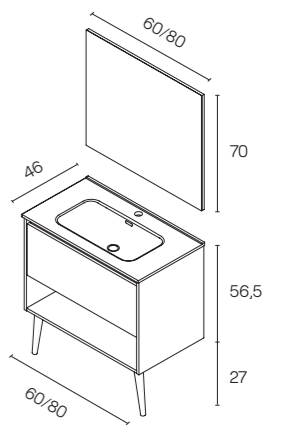

Acabados

Roble arenado

Lavabo cerámico brillo.
Espejo básico: Kawa.
Ver más espejos en página 50.