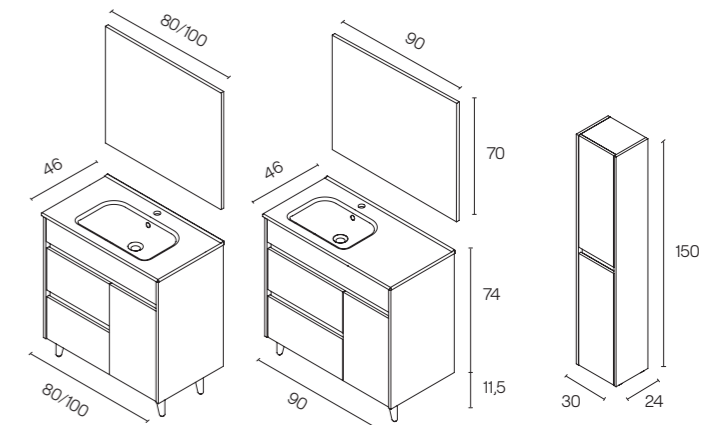

Kaori Profundidad 46

		Blanco brillo	€	€ OFERTA
Set 80	Mueble + Lavabo	C0075575	433,06	303,14
	Mueble + Lavabo + Espejo básico	C0075576	497,52	348,26
Set 90	Mueble + Lavabo	C0075577	485,12	339,59
	Mueble + Lavabo + Espejo básico	C0075578	550,41	385,29
Set 100	Mueble + Lavabo	C0075579	528,93	370,25
	Mueble + Lavabo + Espejo básico	C0075580	593,39	415,37
30 2P	Columna	C0075677	234,71	164,30