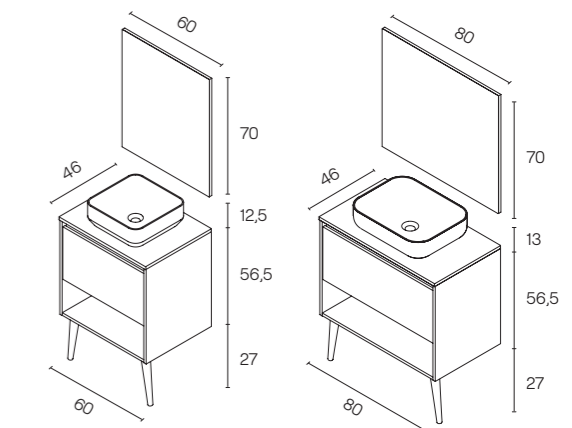

Acabados

Roble arenado

Lavabo sobre encimera cerámico brillo.
Incluye encimera en acabado Blanco.
Espejo básico: Kawa.
Ver más espejos en página 50.