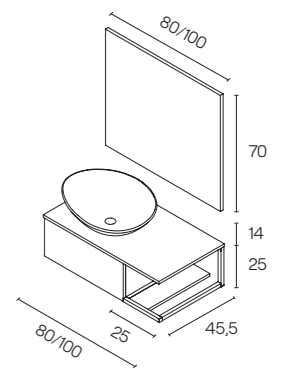

Lavabo sobre encimera cerámico brillo.
Incluye encimera en el acabado del mueble.
Espejo básico: Kawa.
Ver más espejos en página 50.