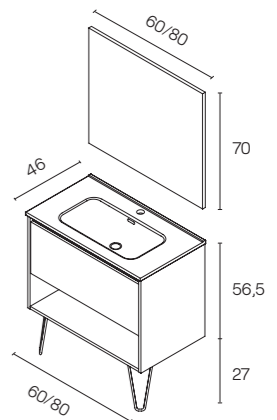

Acabados

Lavabo cerámico brillo.
Espejo básico: Kawa.
Ver más espejos en página 50.