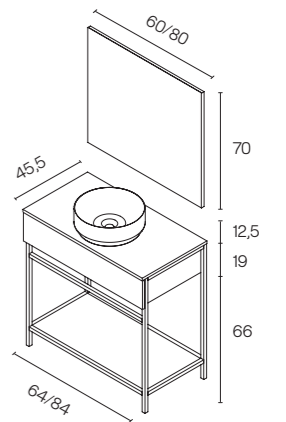

Lavabo sobre encimera cerámico brillo.
Incluye encimera en el acabado del mueble.
Espejo básico: Kawa.
Ver más espejos en página 50.