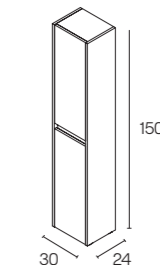

Kaori

	C0075677	€	€ OFERTA
30 2P		~~234,71~~	164,30