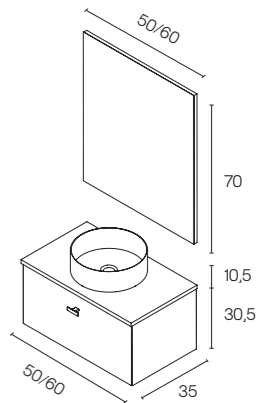

Acabados

Blanco opaco

Roble blanco

Olmo gris

Lavabo sobre encimera cerámico brillo.
Incluye encimera en arena para los acabados madera y blanca para el acabado blanco.
Espejo básico: Kawa. Ver más espejos en página 50.