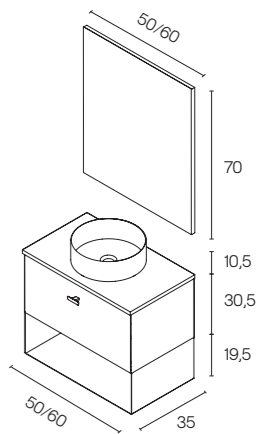

Acabados

Blanco opaco

Roble blanco

Olmo gris

Lavabo sobre encimera cerámico brillo.
Incluye encimera en arena para los acabados madera y blanca para el acabado blanco.
Espejo básico: Kawa. Ver más espejos en página 50.