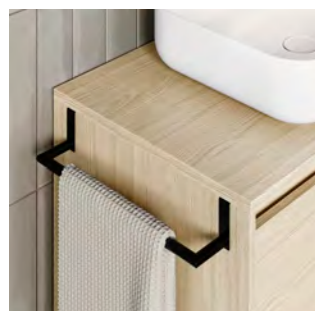

Toallero barra

	Blanco mate	Negro mate	Cromo	€	€ OFERTA
27,5	C0075678	C0075679	C0075680	~~101,65~~	71,16
37,5	C0075681	C0075682	C0075683	~~112,40~~	78,68

Accesorio sin taladro, no necesita elementos de fijación.
Material: latón.
Soporta hasta 5kg de peso.
Tubo de Ø16 mm.