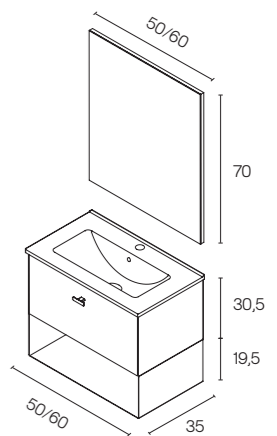

Acabados

Blanco opaco

Roble blanco

Olmo gris

Lavabo cerámico brillo.
Espejo básico: Kawa.
Ver más espejos en página 50.