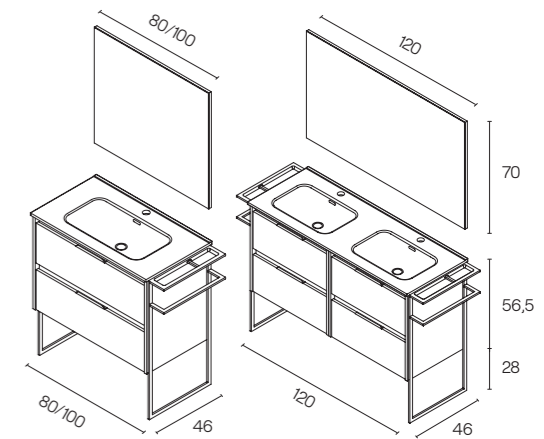

Acabados

Blanco
brillo

Fumé
arenado

Gris
arenado

Lavabo cerámico brillo.
Espejo básico: Kawa.
Ver más espejos en página 50.