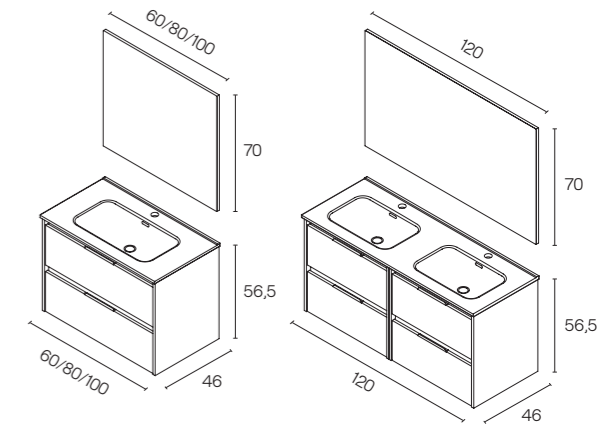

SUKI

Suki Profundidad 46

							€	€ OFERTA
Set 60	Mueble + Lavabo	C0073761	C0073760	C0073763	C0073762	C0073764	~~363,64~~	254,55
	Mueble + Lavabo + Espejo básico	C0073829	C0073828	C0073831	C0073830	C0073832	~~433,88~~	303,72
Set 80	Mueble + Lavabo	C0073766	C0073765	C0073768	C0073767	C0073769	~~404,96~~	283,47
	Mueble + Lavabo + Espejo básico	C0074293	C0074292	C0074295	C0074294	C0074296	~~487,60~~	341,32
Set 100	Mueble + Lavabo	C0073771	C0073770	C0073773	C0073772	C0073774	~~483,47~~	338,43
	Mueble + Lavabo + Espejo básico	C0074298	C0074297	C0074300	C0074299	C0074301	~~568,60~~	398,02
Set 120	Mueble + Lavabo	C0073819	C0073818	C0073821	C0073820	C0073822	~~777,69~~	544,38
	Mueble + Lavabo + Espejo básico	C0073844	C0073843	C0073846	C0073845	C0073847	~~883,47~~	618,43

Acabados

Lavabo cerámico brillo.
Espejo básico: Kawa.
Ver más espejos en página 50.