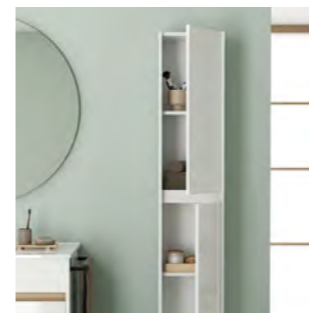

LUMINARIAS

Akira

	REF.	€	€ OFERTA
30 Black	C0073925	~~80,99~~	56,69
30	C0073926	~~80,99~~	56,69
50	C0073927	~~119,01~~	83,31

Temperatura 5700K
Akira 30 · 8W / 798LM
Akira 50 · 12W / 1020LM

Saya

	REF.	€	€ OFERTA
20	C0073928	~~70,25~~	49,17
30	C0073929	~~76,03~~	53,22

Temperatura 4000K
Saya 20 · 3W / 300LM
Saya 30 · 4W / 400LM

Kano

	REF.	€	€ OFERTA
15	C0073918	~~76,86~~	53,80
30	C0073919	~~85,95~~	60,17
50	C0073920	~~128,93~~	90,25
80	C0073922	~~204,96~~	143,47
100	C0073923	~~248,76~~	174,13
120	C0073924	~~295,87~~	207,11

Temperatura 5700K
Kano 30 · 6W / 417LM
Kano 50 · 10W / 710LM
Kano 60 · 6W / 840LM
Kano 80 · 15W / 968LM
Kano 100 · 12W / 1309LM
Kano 120 · 12W / 1050LM

ALTOS Y COLUMNAS

Kansha

	C0075668	C0073968	C0073967	C0075669	C0073964	C0073965	€	€ OFERTA
35 1P							~~195,04~~	136,53
50 2P	C0075675	C0073973	C0073972	C0075676	C0073969	C0073970	~~234,71~~	164,30

Kansha

	C0073966	C0075663	C0075667	C0075665	C0075666	C0075664	€	€ OFERTA
35 1P							~~195,04~~	136,53
50 2P	C0073971	C0075670	C0075674	C0075672	C0075673	C0075671	~~234,71~~	164,30

Altura: 80cm. Profundidad: 15cm.
Distribución interior: Dos estantes móviles de madera en acabado gris. Suelo en acabado gris.
Para el acabado blanco los estantes y el suelo en acabado blanco.
Interiores de las puertas en el acabado del alto.

Kaori

	C0075677	€	€ OFERTA
30 2P		~~234,71~~	164,30