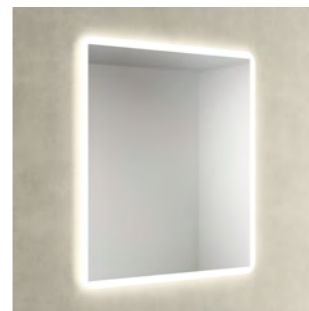

Hoshi

	REF.	€	€ OFERTA
60 x 70	C0073946	~~333,88~~	233,72
80 x 70	C0073947	~~357,85~~	250,50
100 x 70	C0073948	~~401,65~~	281,16
120 x 70	C0073949	~~433,88~~	303,72

Luz blanca LED integrada en el espejo.
Luna de cantos redondeados.
Cristal pulido.
220V - 240V · 1 x máx. 15W.
Profundidad: 2,1cm.