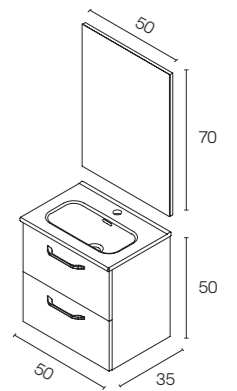

Hone Profundidad 35

		Antracita brillo	Blanco brillo	Gris arenado	Nogal arenado	€ €OFERTA
Set 50 2C	Mueble + Lavabo + Espejo	127016	127015	127017	127018	~~348,76~~ 244,13

Acabados