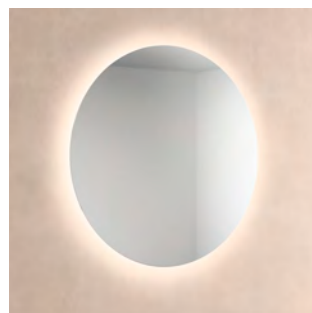

Nozomi

	REF.	€	€ OFERTA
Ø 75	C0073939	~~391,74~~	274,21
Ø 90	C0073940	~~477,69~~	334,38

Luz neutra LED integrada en el espejo.
Perfil metálico circular con acabado cromado.
Luna pulida. Temperatura: 4000k.
Profundidad: 2,5cm.