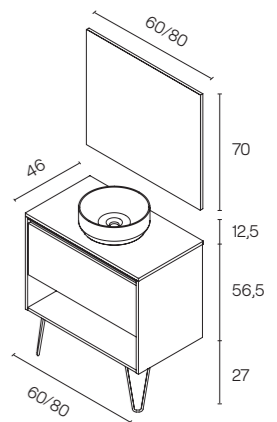

Lavabo sobre encimera cerámico brillo.
Incluye encimera en el acabado del mueble.
Espejo básico: Kawa.
Ver más espejos en página 50.