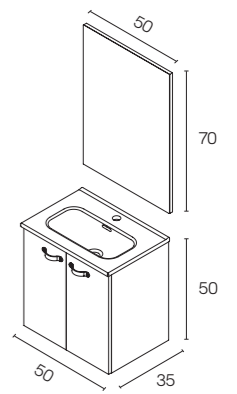

Acabados

Lavabo cerámico brillo.
Espejo básico.