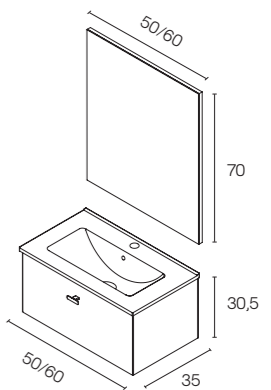

Acabados

Blanco opaco

Roble blanco

Olmo gris

Lavabo cerámico brillo.
Espejo básico: Kawa.
Ver más espejos en página 50.