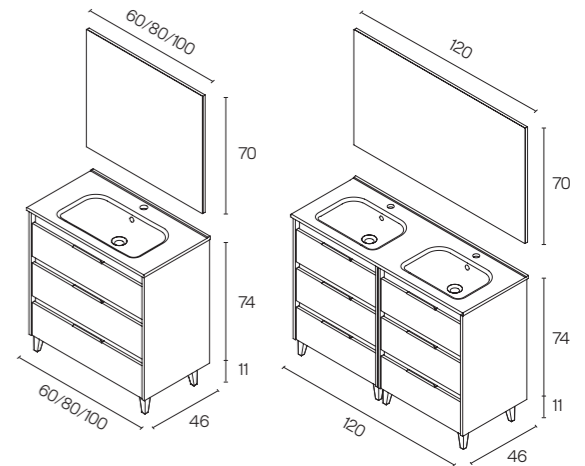

Amizuva Collection 20/21

SUKI

Suki Profundidad 46

							€	€ OFERTA
Set 60	Mueble + Lavabo	C0073776	C0073775	C0073778	C0073777	C0073779	443,80	310,66
	Mueble + Lavabo + Espejo básico	C0074308	C0074307	C0074310	C0074309	C0074311	544,63	381,24
Set 80	Mueble + Lavabo	C0073781	C0073780	C0073783	C0073782	C0073784	487,60	341,32
	Mueble + Lavabo + Espejo básico	C0074313	C0074312	C0074315	C0074314	C0074316	596,69	417,69
Set 100	Mueble + Lavabo	C0073786	C0073785	C0073788	C0073787	C0073789	558,68	391,07
	Mueble + Lavabo + Espejo básico	C0074318	C0074317	C0074320	C0074319	C0074321	682,64	477,85
Set 120	Mueble + Lavabo	C0073824	C0073823	C0073826	C0073825	C0073827	978,51	684,96
	Mueble + Lavabo + Espejo básico	C0074323	C0074322	C0074325	C0074324	C0074326	1108,26	775,79