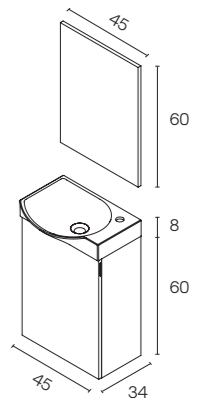

Acabados

Lavabo cerámico brillo.
Espejo básico.