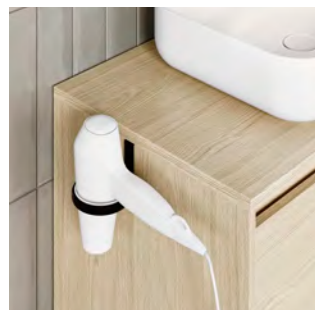

Kaori

	C0075677	€	€ OFERTA
30 2P		234,71	164,30

ACCESORIOS KOKORO

Soporte plancha

					
	Blanco mate	Negro mate	Cromo	€	€ OFERTA
Ø60	C0075686	C0075687	C0075688	100,83	70,58

Accesorio sin taladro, no necesita elementos de fijación.
Material: latón.
Soporta hasta 5kg de peso.