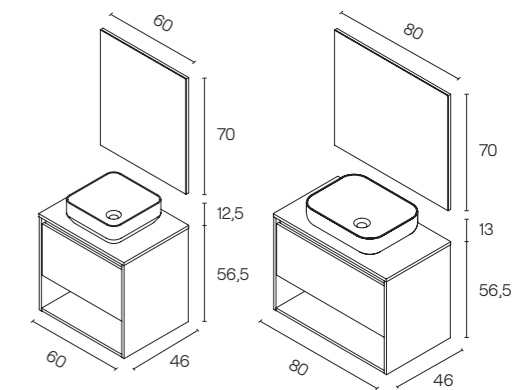

Acabados

Blanco brillo Fumé arenado Roble arenado

Lavabo sobre encimera cerámico brillo.
Incluye encimera en el acabado del mueble.
Espejo básico: Kawa.
Ver más espejos en página 50.