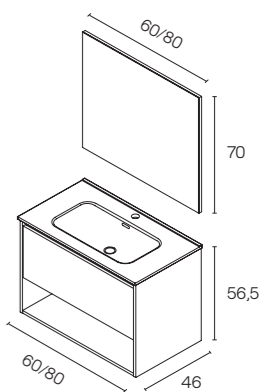

Acabados

Blanco brillo Fumé arenado Roble arenado

Lavabo cerámico brillo.
Espejo básico: Kawa.
Ver más espejos en página 50.